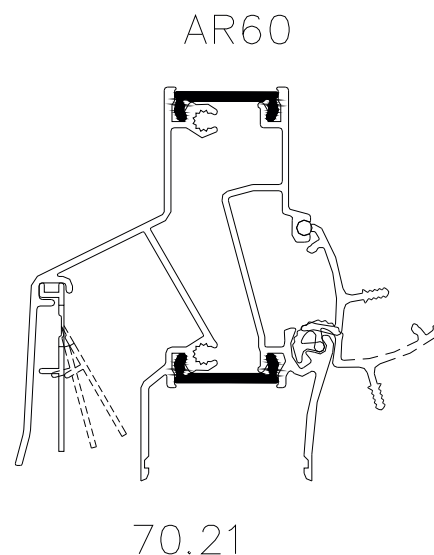

Może być utwierdzany za pomocą sznurka lub pręta.

Na życzenie klienta może być wykonany jako dwu kolorowy.

Aprobata Techniczna ITB AT - 15 - 5232/2001

Typ	AR-60
Redukcja szkła	60 mm
Grubość szklenia	20, 24 i 28 mm
Przekrój Nr.	72,,21
Przepływ powietrza przy różnicy ciśnienia 2 Pa	42 m³/h/m

Długość całkowita	Surowe aluminium	Kolor Standardowy wg RAL
	cena w PLN/sztukę	
<500	388,41	446,66
501-600	427,57	491,73
601-700	466,73	536,80
701-800	505,90	581,87
801-900	544,84	626,93
901-1000	584,22	672,00
1001-1100	623,17	717,07
1101-1200	662,50	762,10
1201-1300	701,66	807,17
1301-1400	740,83	852,23
1401-1500	779,99	897,30
1501-1600	819,15	942,37
1601-1700	858,27	987,44
1701-1800	897,43	1 032,51
1801-1900	936,59	1 077,58
1901-2000	975,75	1 122,60
2001-2100	1 014,92	1 167,67
2101-2200	1 054,08	1 212,74
2201-2300	1 093,24	1 257,81
2301-2400	1 132,36	1 302,87
2401-2500	1 171,52	1 347,94

Ceny nawietrzaków nie zawierają uszczelki montażowej.

Opcje sterowania	Numer	cena	
Sterowanie z pomocą linki lewe lub prawe	0 2	37,88	szt.
Pręt anodowany, RAL 9016, RAL 9005 - lewy lub prawy	134 L/R	39,08	szt.
Pozostałe			
Uszczelki dla grubości szklenia 20-28 mm czarna	039	10,79	mb
Uszczelki dla grubości szklenia 20-28 mm szara	034	21,57	mb